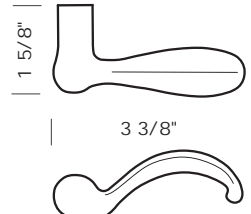

# 100 & 200 SERIES MULTI-POINT LEVER OPTIONS

Illustrations are for demonstration purposes only. Any screen door lever may be substituted for lever shown.

K-305 Mini Egg

L-11 Mini Flat

L-12 Tiny Tube

L-13 Mini Alturas

L-16 Mini Quigley

L-20 Mini Croy

L-22 Mini Metro

L-23 Mini Twist

L-26 Mini Silver Creek

L-27 Mini Hailey

L-28 Mini Stanley

L-29 Mini Della